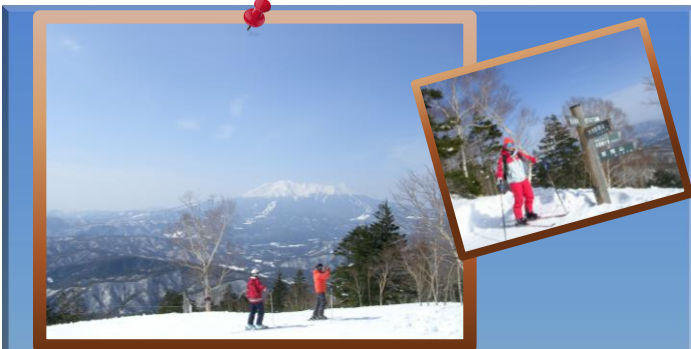

☆スキー場景色・・・西尾さんの作品

☆美濃のレトロ感・・・生地さんの作品 3月5日

⑭ by Mr.Nishio 2014,02 御嶽山 (噴火前)